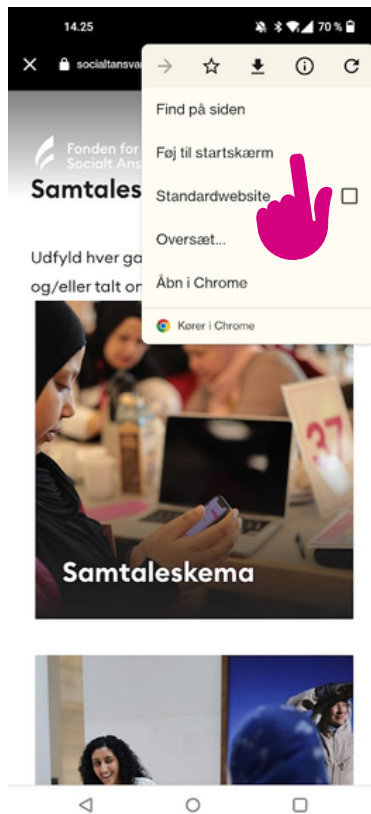

Få adgang til samtaleskemaet direkte fra din startskærm

-På din android telefon 

Hver gang du har hjulpet en kvinde, skal du huske at udfylde samtaleskemaet. Det kunne f.eks. være:

- Når du har talt i telefon med en kvinde
- Fortalt en om et kommunalt tilbud
- Oversat et brev
- Brugt din Bydelsmor-viden til at vejlede en kvinde

1. Går ind på dit kamera
2. tryk på "Google Lens" ikonet
3. Hold telefonen over QR-koden
4. Tryk på linket der kommer frem

Google lens ikonet ser sådan her ud. Ofte er den i hvid og på venstre side af kamera-knappen

Virker det ikke og er din smartphone en Samsung?

Tjek om din QR-scanner er slået til.

Træk ned fra toppen så dukker en menu frem som den på billedet til højre. Her kan du slå QR-scanneren til. Prøv nu at gå tilbage ind på dit kamera og scan.

BYDELSMØDRE

Fonden for Socialt Ansvar

2. Tryk op de 3 prikker

3. Tryk på "Føj til startskærm"

4. Navngiv og tryk "tilføj"

5. Så er din "app" klar på din startskærm