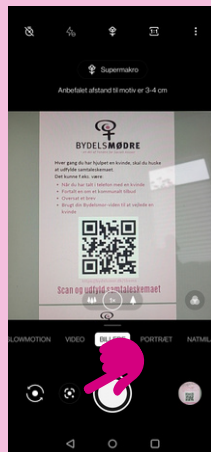

Få adgang til samtaleskemaet direkte fra din startskærm

-På din android telefon 

Hver gang du har hjulpet en kvinde, skal du huske at udfylde samtaleskemaet. Det kunne f.eks. være:

- Når du har talt i telefon med en kvinde
- Fortalt en om et kommunalt tilbud
- Oversat et brev
- Brugt din Bydelsmor-viden til at vejlede en kvinde

<https://socialansvar.dk/skema>

1. hold kameraet over og tryk på linket (åben i chrome)

BYDELSMØDRE
Fonden for Socialt Ansvar

Virker det ikke?

Har du en android telefon?

- Måske din telefon bruger google Lens

1. Går ind på dit kamera
2. tryk på "Google Lens" ikonet
3. Hold telefonen over QR-koden
4. Tryk på linket der kommer frem

Google lens ikonet ser sådan her ud. Ofte er den i hvid og på venstre side af kamera-knappen