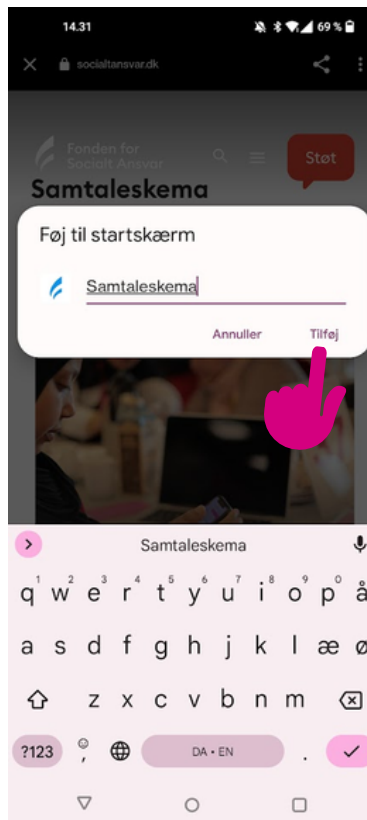

Få adgang til samtaleskemaet direkte fra din startskærm

-På din android telefon 

Hver gang du har hjulpet en kvinde, skal du huske at udfylde samtaleskemaet. Det kunne f.eks. være:

- Når du har talt i telefon med en kvinde
- Fortalt en om et kommunalt tilbud
- Oversat et brev
- Brugt din Bydelsmor-viden til at vejlede en kvinde

1. Går ind på dit kamera
2. tryk på "Google Lens" ikonet
3. Hold telefonen over QR-koden
4. Tryk på linket der kommer frem

Google lens ikonet ser sådan her ud. Ofte er den i hvid og på venstre side af kamera-knappen

Virker det ikke og er din smartphone en Samsung?

Tjek om din QR-scanner er slået til.

Træk ned fra toppen så dukker en menu frem som den på billedet til højre. Her kan du slå QR-scanneren til. Prøv nu at gå tilbage ind på dit kamera og scan.

BYDELSMØDRE

Fonden for Socialt Ansvar

2. Tryk op de 3 prikker

3. Tryk på "Føj til startskærm"

4. Navngiv og tryk "tilføj"

5. Så er din "app" klar på din startskærm