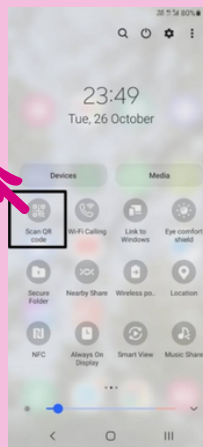

Få adgang til samtaleskemaet direkte fra din startskærm

-På din android telefon 

Hver gang du har hjulpet en kvinde, skal du huske at udfylde samtaleskemaet. Det kunne f.eks. være:

- Når du har talt i telefon med en kvinde
- Fortalt en om et kommunalt tilbud
- Oversat et brev
- Brugt din Bydelsmor-viden til at vejlede en kvinde

<https://socialansvar.dk/skema>

1. hold kameraet over og tryk på linket (åben i chrome)

BYDELSMØDRE
Fonden for Socialt Ansvar

Virker det ikke?

Har du en android telefon?

- Måske din telefon bruger google Lens

1. Går ind på dit kamera
2. tryk på "Google Lens" ikonet
3. Hold telefonen over QR-koden
4. Tryk på linket der kommer frem

Google lens ikonet ser sådan her ud. Ofte er den i hvid og på venstre side af kamera-knappen