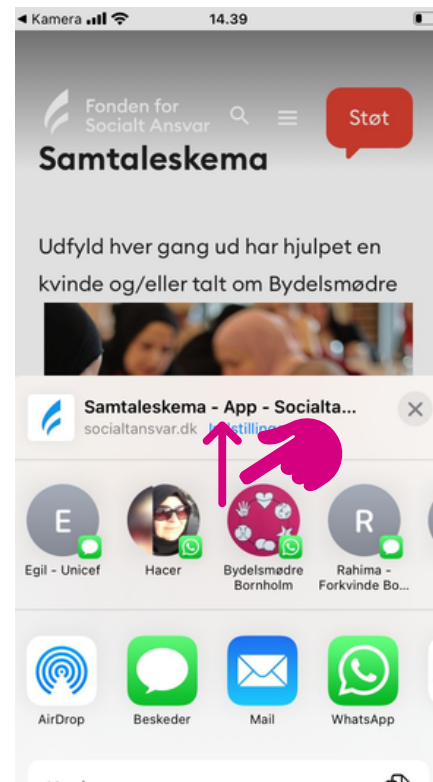

Få adgang til samtaleskemaet direkte fra din startskærm

-På din Iphone 

Hver gang du har hjulpet en kvinde, skal du huske at udfylde samtaleskemaet. Det kunne f.eks. være:

- Når du har talt i telefon med en kvinde
- Fortalt en om et kommunalt tilbud
- Oversat et brev
- Brugt din Bydelsmor-viden til at vejlede en kvinde

<https://socialtansvar.dk/skema>

1. hold kameraet over og tryk på linket

2. tryk her

3. træk op

BYDELSMØDRE
Fonden for Socialt Ansvar

4. tryk på "Føj til hjemmeskærm"

3. Navngiv og tryk "tilføj"

4. Så er din "app" klar på din startskærm