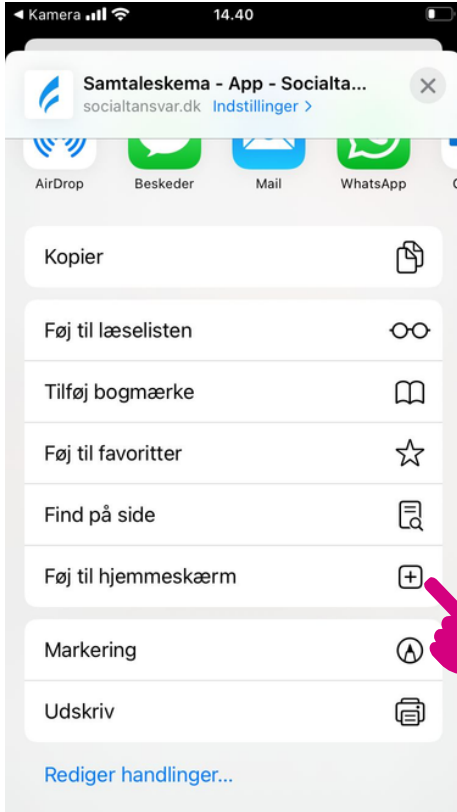

Få adgang til samtaleskemaet direkte fra din startskærm

-På din Iphone 

Hver gang du har hjulpet en kvinde, skal du huske at udfylde samtaleskemaet. Det kunne f.eks. være:

- Når du har talt i telefon med en kvinde
- Fortalt en om et kommunalt tilbud
- Oversat et brev
- Brugt din Bydelsmor-viden til at vejlede en kvinde

<https://socialtansvar.dk/skema>

1. hold kameraet over og tryk på linket

2. tryk her

3. træk op

BYDELSMØDRE
Fonden for Socialt Ansvar

4. tryk på "Føj til hjemmeskærm"

3. Navngiv og tryk "tilføj"

4. Så er din "app" klar på din startskærm