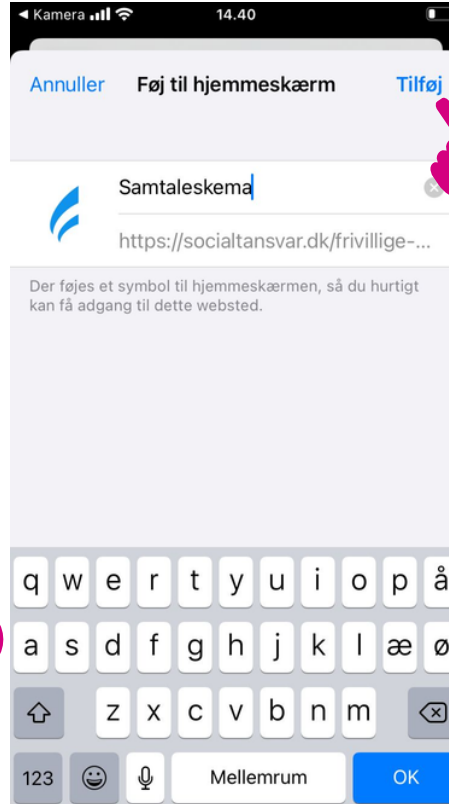

Få adgang til samtaleskemaet direkte fra din startskærm

-På din Iphone 

Hver gang du har hjulpet en kvinde, skal du huske at udfylde samtaleskemaet. Det kunne f.eks. være:

- Når du har talt i telefon med en kvinde
- Fortalt en om et kommunalt tilbud
- Oversat et brev
- Brugt din Bydelsmor-viden til at vejlede en kvinde

<https://socialtansvar.dk/skema>

1. hold kameraet over og tryk på linket

2. tryk her

3. træk op

BYDELSMØDRE
Fonden for Socialt Ansvar

4. tryk på "Føj til hjemmeskærm"

3. Navngiv og tryk "tilføj"

4. Så er din "app" klar på din startskærm